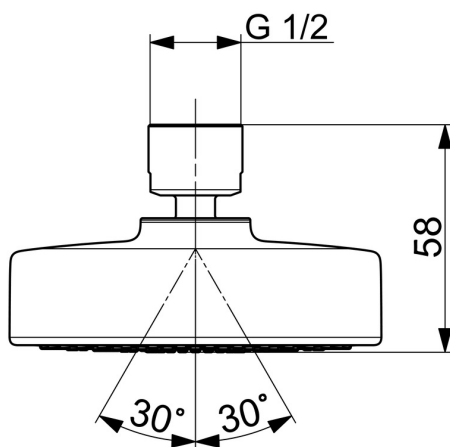

EAN: 4057304010347  
[static.hansa.com/44640310](https://static.hansa.com/44640310)

- Riešenia pre sprchy
- Príslušenstvo
- Chróm
- Otočné pripojenie guľového kĺbu, Technológia proti usadeninám (ľahko sa čistí)
- Intenzívny – Povzbudzujúci prúd vody
- Vnútorňý závit
- 1-prúdová

### Technické vlastnosti

Veľkosť DN (menovitý rozmer) **DN15**  
Dodávka teplej vody **max. +65°C**  
Pracovný tlak **1-10 bar**  
Spojovacia veľkosť **G1/2**  
Materiál **Kompozit**