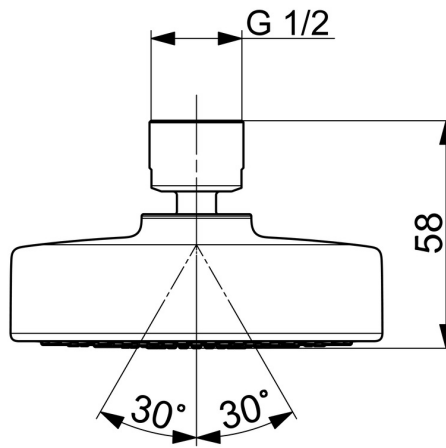

Technische gegevens

Doorstromingseigenschappen

Doorstroomhoeveelheid bij 3 bar (met debietregelaar) **9.0 l/min**

Technische eigenschappen

DN-maat **DN15**
Warmwatertoevoer **max. +65°C**
Werkdruk **1-10 bar**
Aansluitmaat **G1/2**
Materiaal **Composiet**