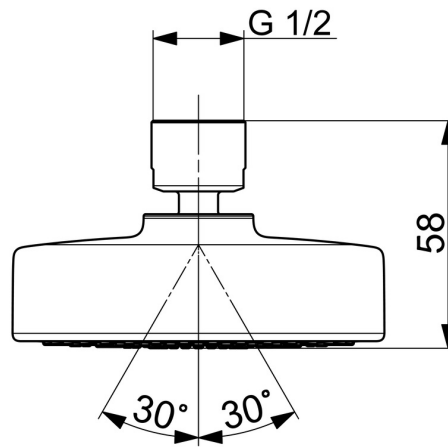

EAN: 4057304010347
static.hansa.com/44640310

- Soluzioni doccia
- Accessori
- Cromo
- Snodo sferico, Tecnologia di protezione anticalcare
- Intenso - Getto d'acqua rinvigorente
- Filettatura interna
- 1 getto

Dati tecnici

Caratteristiche flusso

Portata 3 bar (con limitatore di flusso) **9.0 l/min**

Caratteristiche tecniche

Misura DN (dimensione nominale) **DN15**
Fornitura di acqua calda **max. +65°C**
Pressione di esercizio **1-10 bar**
Misura della connessione **G1/2**
Materiale **Composite**