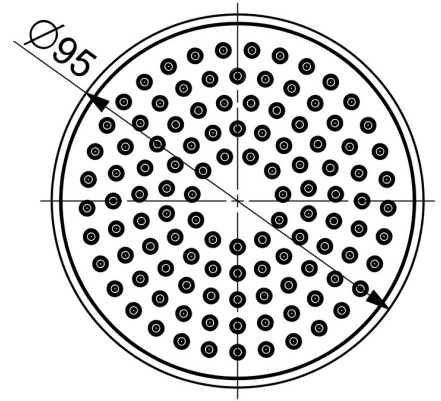

EAN: 4057304010347  
[static.hansa.com/44640310](https://static.hansa.com/44640310)

- Solutions de douche
- Equipement auxiliaire
- Chrome
- Joint sphérique, Technologie de protection anti calcaire
- Intense - Jet d'eau revigorant
- Filetage interne
- 1 jet

### Caractéristiques techniques

Taille DN (diamètre nominal) **DN15**  
Alimentation en eau chaude **max. +65°C**  
Pression de service **1-10 bar**  
Taille de raccord **G1/2**  
Matériau **Composite**