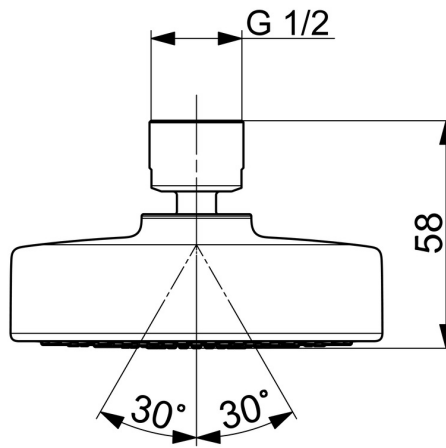

## Caractéristiques techniques

### Caractéristiques techniques

Taille DN (diamètre nominal) **DN15**  
Alimentation en eau chaude **max. +65°C**  
Pression de service **1-10 bar**  
Taille de raccord **G1/2**  
Matériau **Composite**