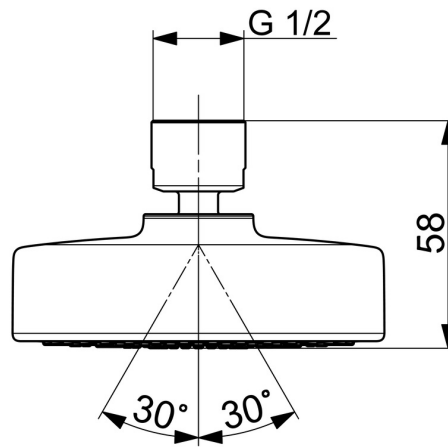

EAN: 4057304010347  
[static.hansa.com/44640310](https://static.hansa.com/44640310)

- Dusche
- Zubehör
- Chrom
- Schwenkbares Kugelgelenk, Anti-Kalk-Technik
- Intensiv - Belebender Wasserstrahl
- Innengewinde
- 1-strahlig

### Technische Eigenschaften

DN-Größe (Nennmaß) **DN15**  
 Warmwasserversorgung **max. +65°C**  
 Arbeitsdruck **1-10 bar**  
 Anschlussgröße **G1/2**  
 Werkstoff **Verbundwerkstoff**