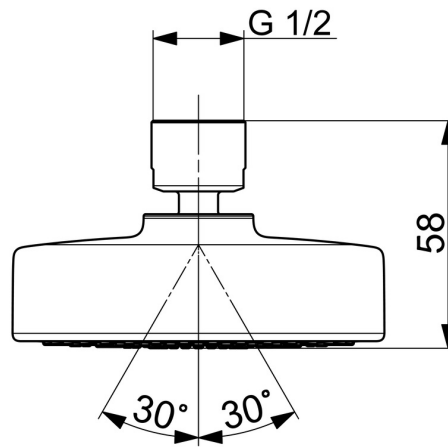

EAN: 4057304010347  
[static.hansa.com/44640310](https://static.hansa.com/44640310)

- Řešení pro sprchy
- Příslušenství
- Chrom
- Otočné připojení kulového kloubu, Technologie proti usazeninám (snadno se čistí)
- Intenzivní - povzbuzující proud vody
- Vnitřní závit
- 1 proud

### Technické vlastnosti

Velikost DN (jmenovitý rozměr) **DN15**  
Zdroj teplé vody **max. +65°C**  
Pracovní tlak **1-10 bar**  
Velikost přípojky **G1/2**  
Materiál **Kompozit**