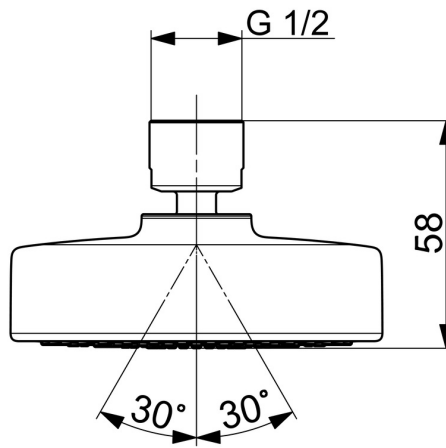

EAN: 4057304002564
static.hansa.com/44640300

- Riešenia pre sprchy
- Príslušenstvo
- Chróm
- Otočné pripojenie guľového kĺbu, Technológia proti usadeninám (ľahko sa čistí)
- Intenzívny – Povzbudzujúci prúd vody
- Vnútorný závit
- 1-prúdová

Technické údaje

Vlastnosti prietoku

Prietok pri tlaku 3 bar (s ovládačom prietoku) **15.0 l/min**

Technické vlastnosti

Veľkosť DN (menovitý rozmer) **DN15**
Dodávka teplej vody **max. +65°C**
Pracovný tlak **1-10 bar**
Spojovacia veľkosť **G1/2**
Materiál **Kompozit**