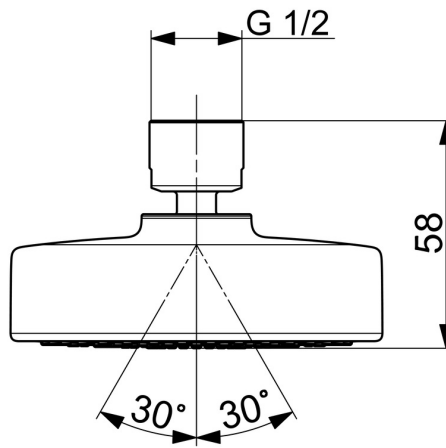

Technische gegevens

Doorstromingseigenschappen

Doorstroomhoeveelheid bij 3 bar (met debietregelaar) **15.0 l/min**

Technische eigenschappen

DN-maat **DN15**
Warmwatertoevoer **max. +65°C**
Werkdruk **1-10 bar**
Aansluitmaat **G1/2**
Materiaal **Composiet**