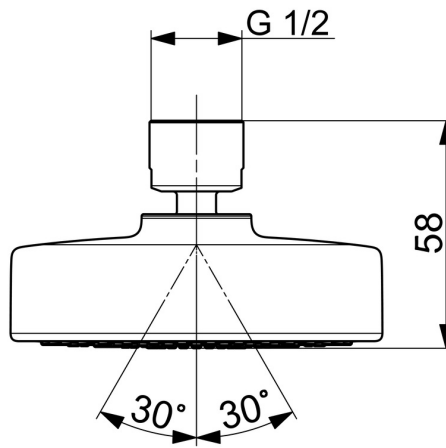

EAN: 4057304002564
static.hansa.com/44640300

- Solutions de douche
- Equipement auxiliaire
- Chrome
- Joint sphérique, Technologie de protection anti calcaire
- Intense - Jet d'eau revigorant
- Filetage interne
- 1 jet

Caractéristiques techniques

Caractéristiques de débit

Débit à 3 bar (avec limiteur de débit) **15.0 l/min**

Caractéristiques techniques

Taille DN (diamètre nominal) **DN15**
Alimentation en eau chaude **max. +65°C**
Pression de service **1-10 bar**
Taille de raccord **G1/2**
Matériau **Composite**