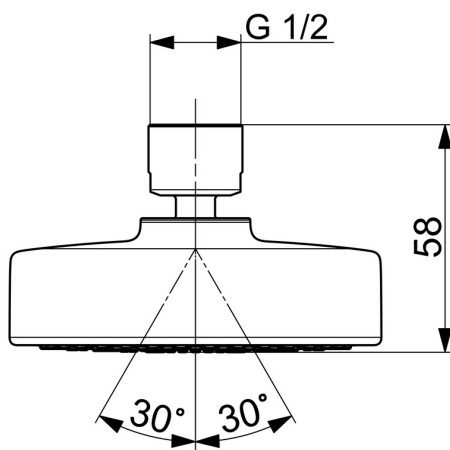

EAN: 4057304002564  
[static.hansa.com/44640300](https://static.hansa.com/44640300)

- Řešení pro sprchy
- Příslušenství
- Chrom
- Otočné připojení kulového kloubu, Technologie proti usazeninám (snadno se čistí)
- Intenzivní - povzbuzující proud vody
- Vnitřní závit
- 1 proud

### Technické vlastnosti

Velikost DN (jmenovitý rozměr) **DN15**  
Zdroj teplé vody **max. +65°C**  
Pracovní tlak **1-10 bar**  
Velikost přípojky **G1/2**  
Materiál **Kompozit**