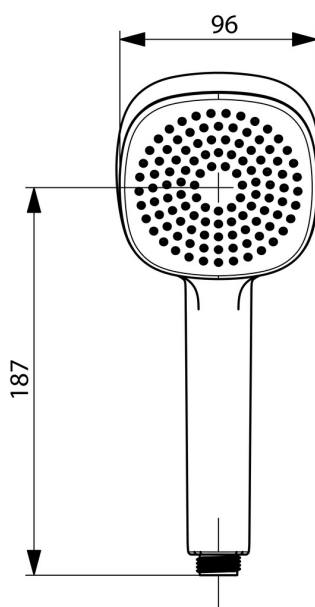

EAN: 4057304011023
static.hansa.com/44630500

- Riešenia pre sprchy
- Príslušenstvo
- Chróm
- Eco regulácia prietoku vody, Technológia proti usadeninám (ľahko sa čistí)
- Osviežujúci – Silný prúd vody, aktivuje a osviežuje telo
- 1-prúdová