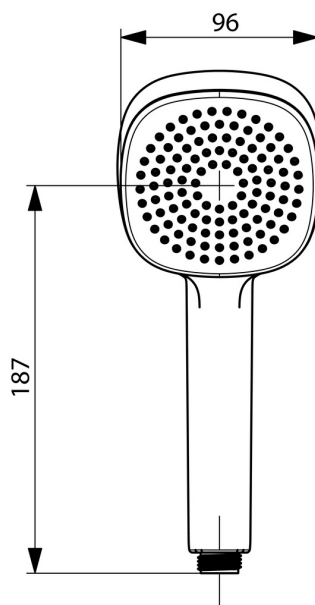

EAN: 4057304011023
static.hansa.com/44630500

- Soluzioni doccia
- Accessori
- Cromo
- Eco flow control, Tecnologia di protezione anticalcare
- Rinfrescante - Forte getto d'acqua, attiva e rinfresca il corpo
- 1 getto

Dati tecnici

Caratteristiche flusso

Portata 3 bar (con limitatore di flusso) **9.0 l/min**

Caratteristiche tecniche

Fornitura di acqua calda **max. +65°C**
 Pressione di esercizio **0.5-5 bar**
 Misura della connessione **G1/2**
 Materiale **Composite**