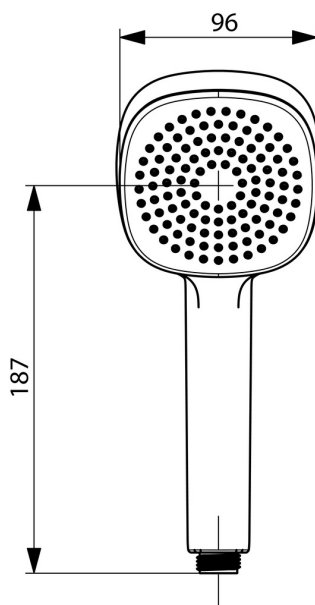

EAN: 4057304011023
static.hansa.com/44630500

- Řešení pro sprchy
- Příslušenství
- Chrom
- Eco funkce pro omezení průtoku vody, Technologie proti usazeninám (snadno se čistí)
- Osvěžující - Silný proud vody, aktivuje a osvěžuje tělo
- 1 proud

Technické údaje

Vlastnosti průtoku

Průtokové množství při 3 bar (s regulátorem průtoku) **9.0 l/min**

Technické vlastnosti

Zdroj teplé vody **max. +65°C**
 Pracovní tlak **0.5-5 bar**
 Velikost přípojky **G1/2**
 Materiál **Kompozit**