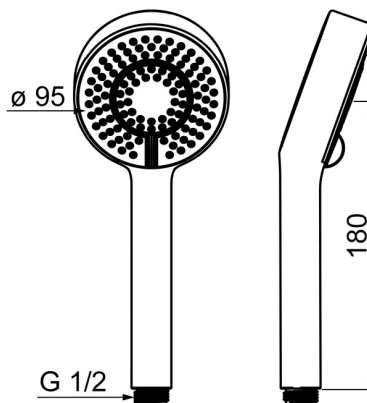

EAN: 4057304015687  
[static.hansa.com/4463030033](https://static.hansa.com/4463030033)

- Riešenia pre sprchy
- Príslušenstvo
- Čierna matná
- Eco regulácia prietoku vody, Technológia proti usadeninám (ľahko sa čistí)
- Normálny – Rovnomerný a jemný prúd vody, Osviežujúci – Silný prúd vody, aktivuje a osviežuje telo, Relaxačný – Jemný prúd vody, príjemný pre celé telo
- 3-prúdová

### Technické vlastnosti

Dodávka teplej vody	<b>max. +65°C</b>
Pracovný tlak	<b>0.5-5 bar</b>
Spojovacia veľkosť	<b>G1/2</b>
Materiál	<b>Kompozit</b>