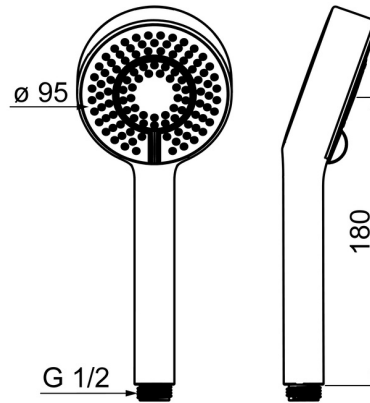

EAN: 4057304015687
static.hansa.com/4463030033

- Douche oplossingen
- Hulpuitrustingen
- Mat zwart
- Eco debiet control, Beschermtechnologie tegen kalkaanslag
- Normaal – gelijkmatige en zachte waterstroom, Verkwikkend – sterke waterstroom, activeert en verfrist het lichaam, Ontspannend – zachte waterstroom, aangenaam voor het hele lichaam
- 3-stralig

Technische gegevens

Doorstromingseigenschappen

Verlaagde doorstroomhoeveelheid bij 3 bar	9.0 l/min
Doorstroomhoeveelheid bij 3 bar	18.0 l/min
Doorstroomhoeveelheid bij 3 bar (met debietregelaar)	15.0 l/min

Technische eigenschappen

Warmwatertoevoer	max. +65°C
Werkdruk	0.5-5 bar
Aansluitmaat	G1/2
Materiaal	Composite

Voorschriften

EN-norm	EN 1112
Geluidsklasse	I (ISO 3822)

Toestemmingen en Verklaringen

DVGW	DW-6517CT0297
ABP	P-IX 29949/IA
Verklaring van overeenstemming	DoC