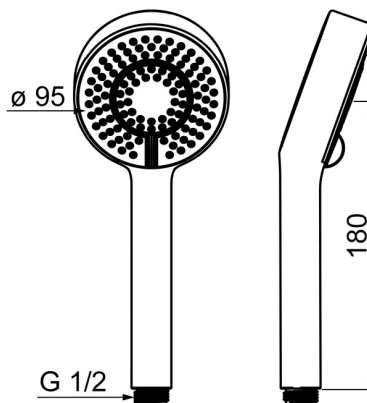

EAN: 4057304015687
static.hansa.com/4463030033

- Soluzioni doccia
- Accessori
- Nero opaco
- Eco flow control, Tecnologia di protezione anticalcare
- Normale - Getto d'acqua uniforme e morbido, Rinfrescante
- Forte getto d'acqua, attiva e rinfresca il corpo, Rilassante -
Getto d'acqua morbido, piacevole per tutto il corpo
- 3 getti

Dati tecnici

Caratteristiche flusso

Eco-flusso di portata a 3 bar	9.0 l/min
Portata 3 bar	18.0 l/min
Portata 3 bar (con limitatore di flusso)	15.0 l/min

Caratteristiche tecniche

Fornitura di acqua calda	max. +65°C
Pressione di esercizio	0.5-5 bar
Misura della connessione	G1/2
Materiale	Composite