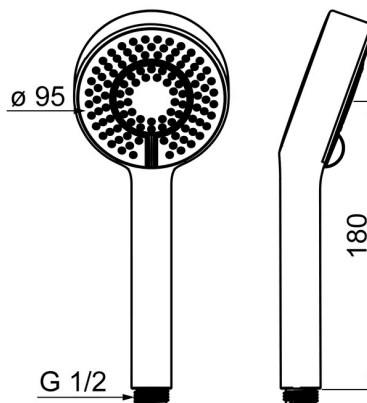

EAN: 4057304015687

static.hansa.com/4463030033

- Solutions de douche
- Equipement auxiliaire
- Mat noir
- Contrôle du débit Eco flow, Technologie de protection anti calcaire
- Classique - Jet d'eau régulier et doux, Rafraîchissant - Un jet d'eau puissant, qui active et rafraîchit le corps, Relaxant - Jet d'eau doux, agréable pour tout le corps
- 3 jets

Caractéristiques techniques

Caractéristiques de débit

Eco-débit à 3 bar	9.0 l/min
Débit à 3 bar	18.0 l/min
Débit à 3 bar (avec limiteur de débit)	15.0 l/min

Caractéristiques techniques

Alimentation en eau chaude	max. +65°C
Pression de service	0.5-5 bar
Taille de raccord	G1/2
Matériau	Composite