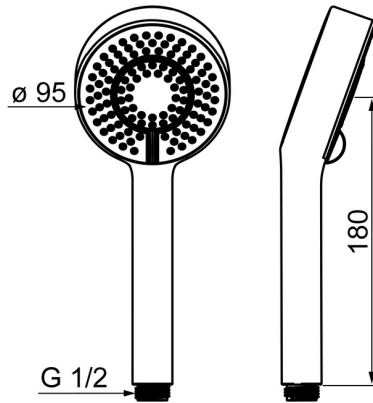

EAN: 4057304015687  
[static.hansa.com/4463030033](https://static.hansa.com/4463030033)

- Dusche
- Zubehör
- Matt-Schwarz
- Eco-Durchfluss, Anti-Kalk-Technik
- Normal – Gleichmäßiger und weicher Wasserstrahl, Erfrischend – Starker Wasserstrahl, aktiviert und erfrischt den Körper, Entspannend – Sanfter Wasserstrahl, angenehm für den ganzen Körper
- 3-strahlig

### Technische Eigenschaften

Warmwasserversorgung	<b>max. +65°C</b>
Arbeitsdruck	<b>0.5-5 bar</b>
Anschlussgröße	<b>G1/2</b>
Werkstoff	<b>Verbundwerkstoff</b>