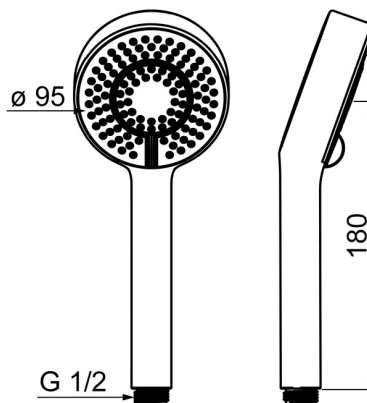

EAN: 4057304015687  
[static.hansa.com/4463030033](https://static.hansa.com/4463030033)

- Řešení pro sprchy
- Příslušenství
- Černá matná
- Eco funkce pro omezení průtoku vody, Technologie proti usazeninám (snadno se čistí)
- Normální - Rovnoměrný a jemný proud vody, Osvěžující - Silný proud vody, aktivuje a osvěžuje tělo, Relaxační - Jemný proud vody, příjemný pro celé tělo
- 3 proudy

### Technické vlastnosti

Zdroj teplé vody	<b>max. +65°C</b>
Pracovní tlak	<b>0.5-5 bar</b>
Velikost přípojky	<b>G1/2</b>
Materiál	<b>Kompozit</b>