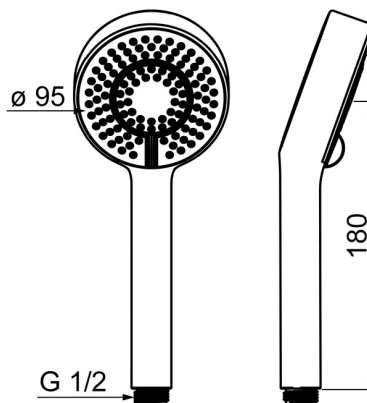

EAN: 4057304002441
static.hansa.com/44630300

- Řešení pro sprchy
- Příslušenství
- Chrom
- Eco funkce pro omezení průtoku vody, Technologie proti usazeninám (snadno se čistí)
- Normální - Rovnoměrný a jemný proud vody, Osvěžující - Silný proud vody, aktivuje a osvěžuje tělo, Relaxační - Jemný proud vody, příjemný pro celé tělo
- 3 proudy

Technické údaje

Vlastnosti průtoku

Úsporný průtok při 3 bar	9.0 l/min
Průtokové množství při 3 bar	18.0 l/min

Technické vlastnosti

Zdroj teplé vody	max. +65°C
Pracovní tlak	0.5-5 bar
Velikost přípojky	G1/2
Materiál	Kompozit