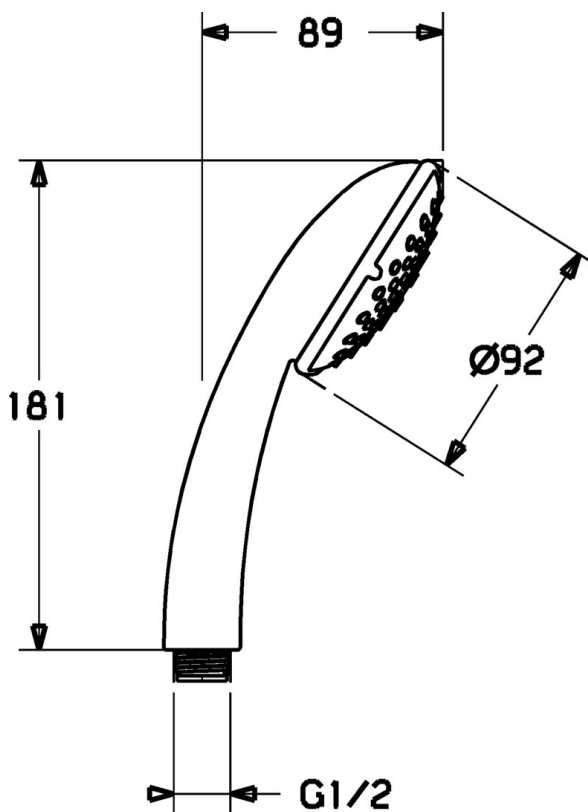

EAN: 4015474127869
static.hansa.com/44630100

- Douche oplossingen
- Hulpuitrustingen
- Chroom
- Beschermtechnologie tegen kalkaanslag
- Normaal – gelijkmatige en zachte waterstroom, Massage – sterke waterstroom dankzij draaibare sproeiers, Sensitief – zachte waterstroom
- Vuilfilter(s)
- Laminair
- 3-stralig

Technische gegevens

Technische eigenschappen

Warmwatertoevoer	max. +65°C
Werkdruk	0.5-5 bar
Materiaal	Composite

Voorschriften

EN-norm	EN 1112
---------	----------------