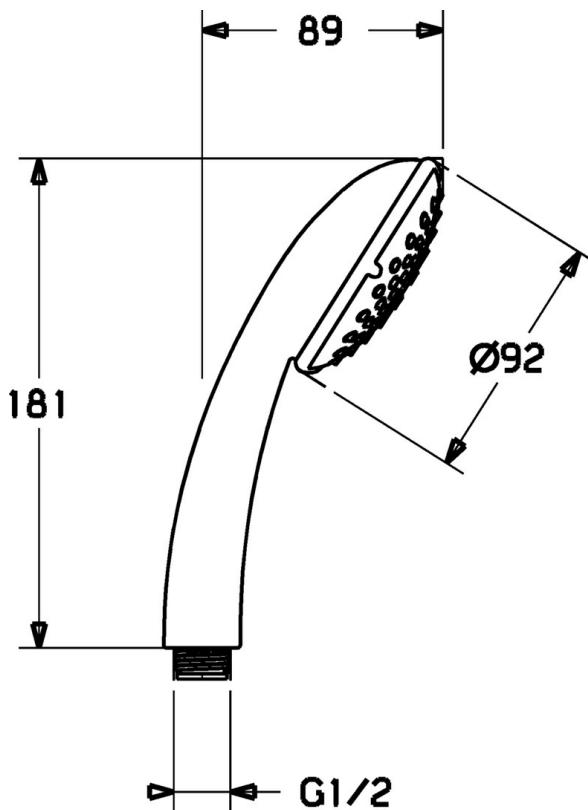

EAN: 4015474127869
static.hansa.com/44630100

- Řešení pro sprchy
- Příslušenství
- Chrom
- Technologie proti usazeninám (snadno se čistí)
- Normální - Rovnoměrný a jemný proud vody, Masáž - Silný proud vody díky otočným tryskám, Sensitive - Jemný proud vody
- Filtr(y) na nečistoty
- Laminární proud
- 3 proudy

Technické údaje

Technické vlastnosti

Zdroj teplé vody	max. +65°C
Pracovní tlak	0.5-5 bar
Materiál	Kompozit

Předpisy

Norma EN	EN 1112
----------	----------------