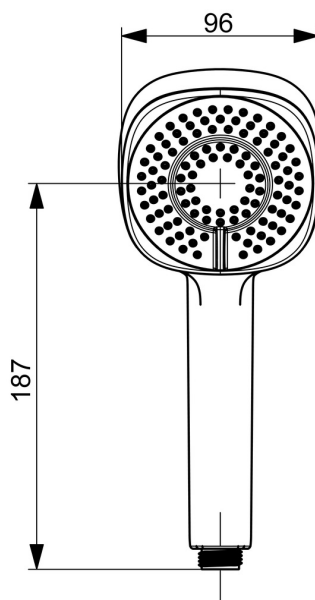

EAN: 4057304011016  
[static.hansa.com/44620500](https://static.hansa.com/44620500)

- Douche oplossingen
- Hulpuitrustingen
- Chrom
- Eco debiet control, Beschermtechnologie tegen kalkaanslag
- Normaal – gelijkmatige en zachte waterstroom, Verkwickend – sterke waterstroom, activeert en verfrist het lichaam, Ontspannend – zachte waterstroom, aangenaam voor het hele lichaam
- 3-stralig

### Doorstromingseigenschappen

Verlaagde doorstroomhoeveelheid bij 3 bar	<b>9.0 l/min</b>
Doorstroomhoeveelheid bij 3 bar	<b>18.0 l/min</b>
Doorstroomhoeveelheid bij 3 bar (met debietregelaar)	<b>15.0 l/min</b>

### Technische eigenschappen

Warmwatertoevoer	<b>max. +65°C</b>
Werkdruk	<b>0.5-5 bar</b>
Aansluitmaat	<b>G1/2</b>
Materiaal	<b>Composite</b>