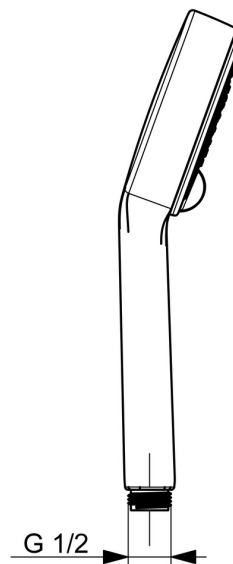

EAN: 4057304011016  
[static.hansa.com/44620500](https://static.hansa.com/44620500)

- Douche oplossingen
- Hulpuitrustingen
- Chrom
- Eco debiet control, Beschermtechnologie tegen kalkaanslag
- Normaal – gelijkmatige en zachte waterstroom, Verkwickend – sterke waterstroom, activeert en verfrist het lichaam, Ontspannend – zachte waterstroom, aangenaam voor het hele lichaam
- 3-stralig

### Doorstromingseigenschappen

Verlaagde doorstroomhoeveelheid bij 3 bar	<b>9.0 l/min</b>
Doorstroomhoeveelheid bij 3 bar	<b>18.0 l/min</b>
Doorstroomhoeveelheid bij 3 bar (met debietregelaar)	<b>15.0 l/min</b>

### Technische eigenschappen

Warmwatertoevoer	<b>max. +65°C</b>
Werkdruk	<b>0.5-5 bar</b>
Aansluitmaat	<b>G1/2</b>
Materiaal	<b>Composite</b>