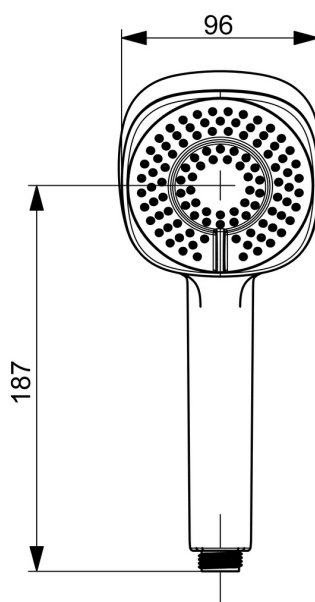

EAN: 4057304011016
static.hansa.com/44620500

- Řešení pro sprchy
- Příslušenství
- Chrom
- Eco funkce pro omezení průtoku vody, Technologie proti usazeninám (snadno se čistí)
- Normální - Rovnoměrný a jemný proud vody, Osvěžující - Silný proud vody, aktivuje a osvěžuje tělo, Relaxační - Jemný proud vody, příjemný pro celé tělo
- 3 proudy

Technické údaje

Vlastnosti průtoku

Úsporný průtok při 3 bar	9.0 l/min
Průtokové množství při 3 bar	18.0 l/min
Průtokové množství při 3 bar (s regulátorem průtoku)	15.0 l/min

Technické vlastnosti

Zdroj teplé vody	max. +65°C
Pracovní tlak	0.5-5 bar
Velikost přípojky	G1/2
Materiál	Kompozit