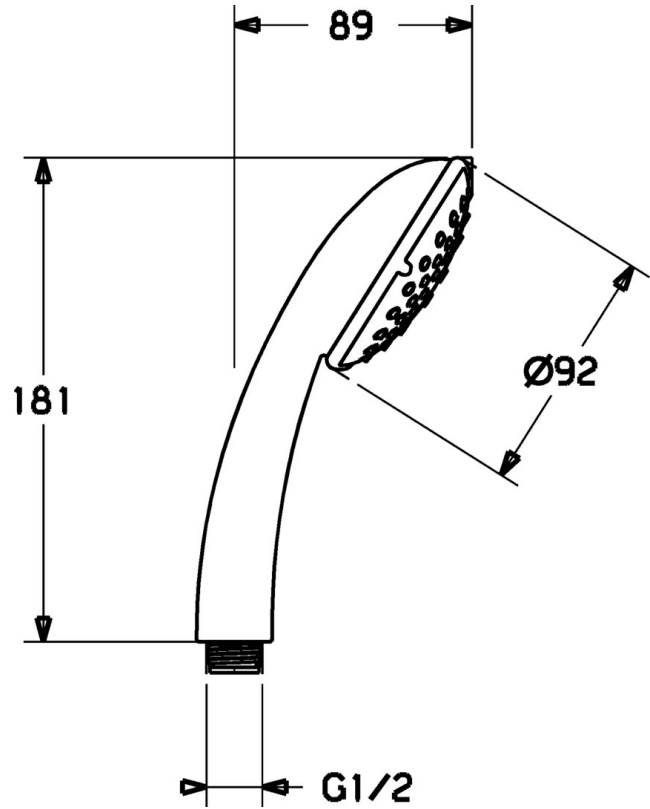

EAN: 4015474127852
static.hansa.com/44620100

- Soluzioni doccia
- Accessori
- Cromo
- Tecnologia di protezione anticalcare
- Normale - Getto d'acqua uniforme e morbido, Massaggio - Forte getto d'acqua grazie agli ugelli rotanti
- Filtro/i anti-impurità
- Laminare
- 2 getti

Dati tecnici

Caratteristiche flusso

Portata 3 bar **13.2 l/min**

Caratteristiche tecniche

Fornitura di acqua calda **max. +65°C**
Pressione di esercizio **0.5-5 bar**
Misura della connessione **G1/2**
Materiale **Composite**