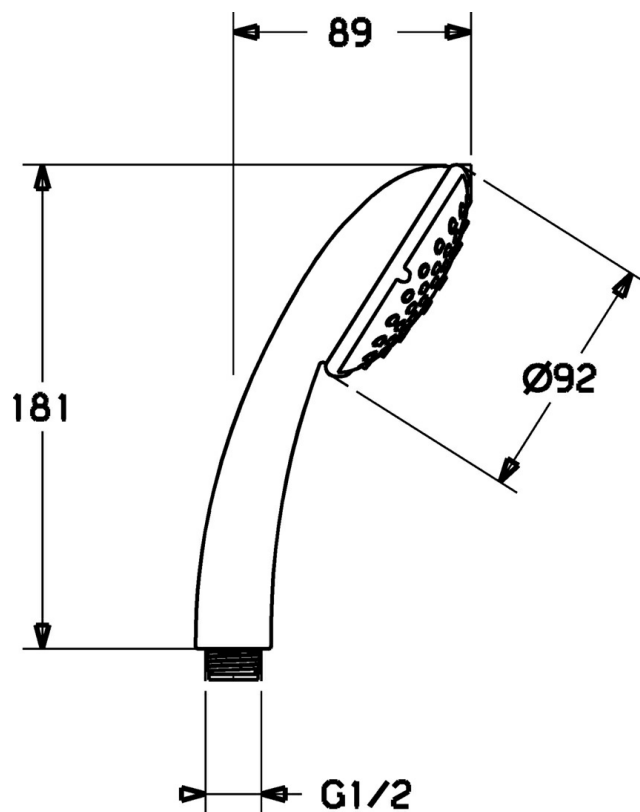

EAN: 4015474127852
static.hansa.com/44620100

- Řešení pro sprchy
- Příslušenství
- Chrom
- Technologie proti usazeninám (snadno se čistí)
- Normální - Rovnoměrný a jemný proud vody, Masáž - Silný proud vody díky otočným tryskám
- Filtr(y) na nečistoty
- Laminární proud
- 2 proudy

Technické údaje

Vlastnosti průtoku

Průtokové množství při 3 bar **13.2 l/min**

Technické vlastnosti

Zdroj teplé vody **max. +65°C**
Pracovní tlak **0.5-5 bar**
Velikost přípojky **G1/2**
Materiál **Kompozit**