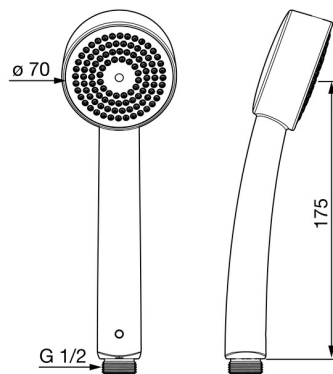

EAN: 4057304005633
static.hansa.com/44611300

- Soluzioni doccia
- Accessori
- Cromo
- Tecnologia di protezione anticalcare
- Rinfrescante - Forte getto d'acqua, attiva e rinfresca il corpo
- 1 getto

Dati tecnici

Caratteristiche flusso

Portata 3 bar	13.8 l/min
Portata 3 bar (con limitatore di flusso)	15.0 l/min

Caratteristiche tecniche

Fornitura di acqua calda	max. +65°C
Pressione di esercizio	0.5-5 bar
Misura della connessione	G1/2
Materiale	Composite