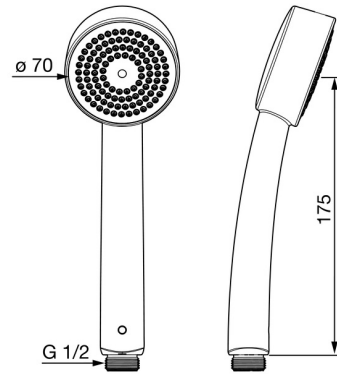

EAN: 4057304005633  
[static.hansa.com/44611300](https://static.hansa.com/44611300)

- Solutions de douche
- Equipement auxiliaire
- Chrome
- Technologie de protection anti calcaire
- Rafraîchissant - Un jet d'eau puissant, qui active et rafraîchit le corps
- 1 jet

## Caractéristiques techniques

### Caractéristiques de débit

Débit à 3 bar	<b>13.8 l/min</b>
Débit à 3 bar (avec limiteur de débit)	<b>15.0 l/min</b>

### Caractéristiques techniques

Alimentation en eau chaude	<b>max. +65°C</b>
Pression de service	<b>0.5-5 bar</b>
Taille de raccord	<b>G1/2</b>
Matériau	<b>Composite</b>