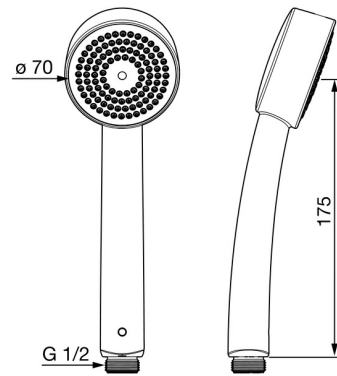

EAN: 4057304005633
static.hansa.com/44611300

- Dusche
- Zubehör
- Chrom
- Anti-Kalk-Technik
- Erfrischend – Starker Wasserstrahl, aktiviert und erfrischt den Körper
- 1-strahlig

Technische Daten

Durchflusseigenschaften

Durchfluss bei 3 bar	13.8 l/min
Durchfluss bei 3 bar (mit Durchflussregler)	15.0 l/min

Technische Eigenschaften

Warmwasserversorgung	max. +65°C
Arbeitsdruck	0.5-5 bar
Anschlussgröße	G1/2
Werkstoff	Verbundwerkstoff