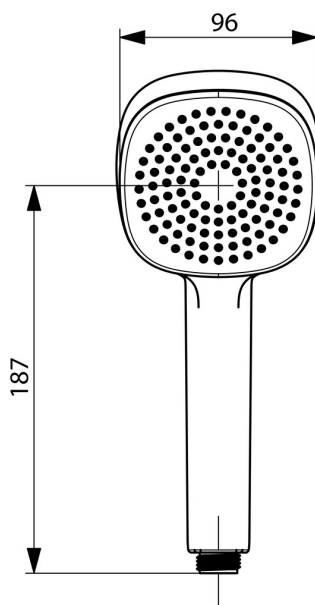

EAN: 4057304011009
static.hansa.com/44610500

- Riešenia pre sprchy
- Príslušenstvo
- Chróm
- Ručná sprcha, Technológia proti usadeninám (ľahko sa čistí)
- Osviežujúci - Silný prúd vody, aktivuje a osviežuje telo
- 1-prúdová

Technické údaje

Vlastnosti prietoku

Prietok pri tlaku 3 bar	18.0 l/min
Prietok pri tlaku 3 bar (s ovládačom prietoku)	15.0 l/min

Technické vlastnosti

Dodávka teplej vody	max. +65°C
Pracovný tlak	0.5-5 bar
Spojovacia veľkosť	G1/2
Materiál	Kompozit