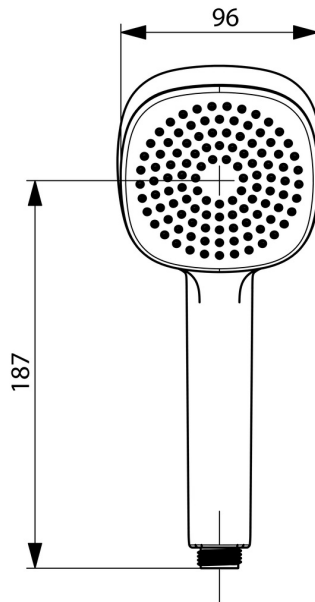

EAN: 4057304011009  
[static.hansa.com/44610500](https://static.hansa.com/44610500)

- Douche oplossingen
- Hulpuitrustingen
- Chrom
- Handdouche, Beschermtechnologie tegen kalkaanslag
- Verkwickend - sterke waterstroom, activeert en verfrist het lichaam
- 1-stralig

### Doorstromingseigenschappen

Doorstroomhoeveelheid bij 3 bar	<b>18.0 l/min</b>
Doorstroomhoeveelheid bij 3 bar (met debietregelaar)	<b>15.0 l/min</b>

### Technische eigenschappen

Warmwatertoevoer	<b>max. +65°C</b>
Werkdruk	<b>0.5-5 bar</b>
Aansluitmaat	<b>G1/2</b>
Materiaal	<b>Composite</b>