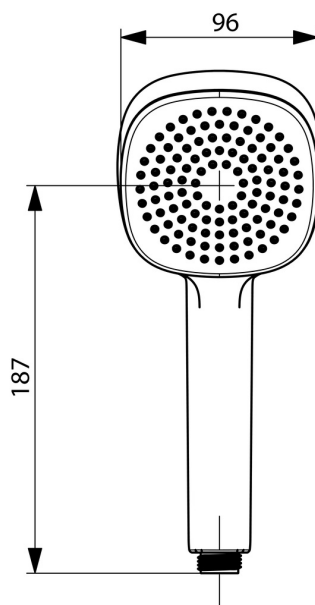

EAN: 4057304011009
static.hansa.com/44610500

- Soluzioni doccia
- Accessori
- Cromo
- Doccetta a mano, Tecnologia di protezione anticalcare
- Rinfrescante - Forte getto d'acqua, attiva e rinfresca il corpo
- 1 getto

Dati tecnici

Caratteristiche flusso

Portata 3 bar	18.0 l/min
Portata 3 bar (con limitatore di flusso)	15.0 l/min

Caratteristiche tecniche

Fornitura di acqua calda	max. +65°C
Pressione di esercizio	0.5-5 bar
Misura della connessione	G1/2
Materiale	Composite