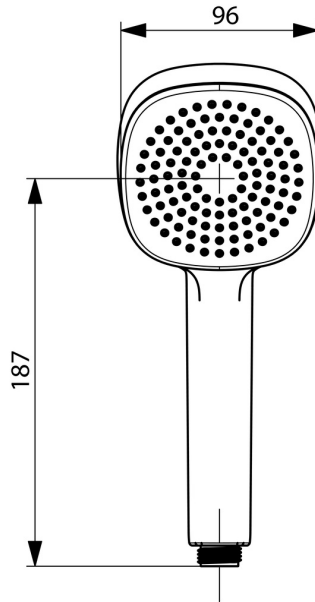

EAN: 4057304011009
static.hansa.com/44610500

- Dusche
- Zubehör
- Chrom
- Handbrause, Anti-Kalk-Technik
- Erfrischend – Starker Wasserstrahl, aktiviert und erfrischt den Körper
- 1-strahlig

Technische Daten

Durchflusseigenschaften

Durchfluss bei 3 bar	18.0 l/min
Durchfluss bei 3 bar (mit Durchflussregler)	15.0 l/min

Technische Eigenschaften

Warmwasserversorgung	max. +65°C
Arbeitsdruck	0.5-5 bar
Anschlussgröße	G1/2
Werkstoff	Verbundwerkstoff