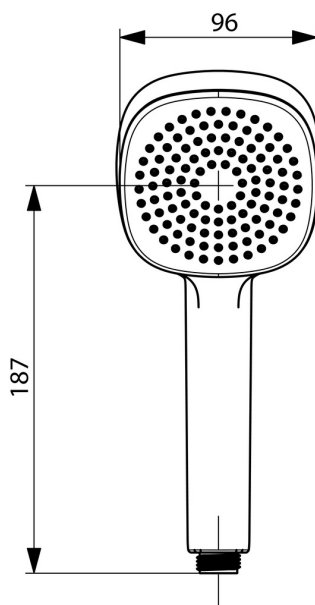

EAN: 4057304011009
static.hansa.com/44610500

- Řešení pro sprchy
- Příslušenství
- Chrom
- Ruční sprcha, Technologie proti usazeninám (snadno se čistí)
- Osvěžující - Silný proud vody, aktivuje a osvěžuje tělo
- 1 proud

Technické údaje

Vlastnosti průtoku

Průtokové množství při 3 bar	18.0 l/min
Průtokové množství při 3 bar (s regulátorem průtoku)	15.0 l/min

Technické vlastnosti

Zdroj teplé vody	max. +65°C
Pracovní tlak	0.5-5 bar
Velikost přípojky	G1/2
Materiál	Kompozit