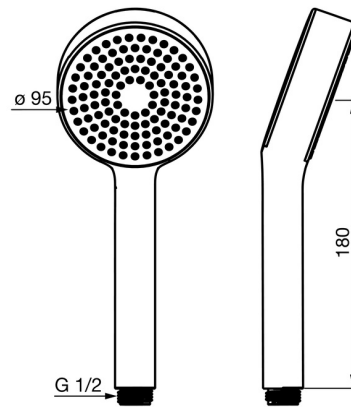

EAN: 4057304005350  
[static.hansa.com/44610400](https://static.hansa.com/44610400)

- Soluzioni doccia
- Accessori
- Cromo
- Eco flow control, Tecnologia di protezione anticalcare
- Rinfrescante - Forte getto d'acqua, attiva e rinfresca il corpo
- 1 getto

### Caratteristiche flusso

Portata 3 bar (con limitatore di flusso) **9.0 l/min**

### Caratteristiche tecniche

Fornitura di acqua calda **max. +65°C**  
 Pressione di esercizio **0.5-5 bar**  
 Misura della connessione **G1/2**  
 Materiale **Composite**