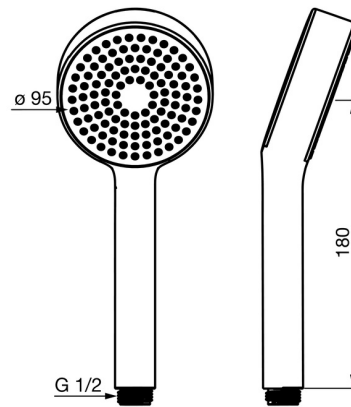

EAN: 4057304005350  
[static.hansa.com/44610400](https://static.hansa.com/44610400)

- Solutions de douche
- Equipement auxiliaire
- Chrome
- Contrôle du débit Eco flow, Technologie de protection anti calcaire
- Rafraichissant - Un jet d'eau puissant, qui active et rafraichit le corps
- 1 jet

## Caractéristiques techniques

### Caractéristiques de débit

Débit à 3 bar (avec limiteur de débit) **9.0 l/min**

### Caractéristiques techniques

Alimentation en eau chaude **max. +65°C**  
Pression de service **0.5-5 bar**  
Taille de raccord **G1/2**  
Matériau **Composite**