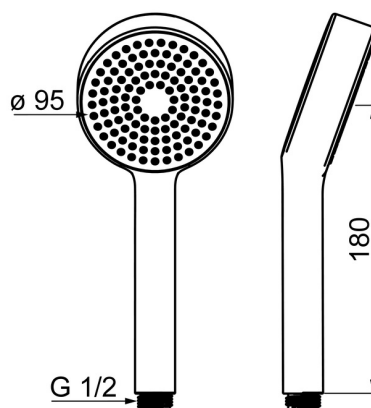

EAN: 4057304002434
static.hansa.com/44610300

- Soluzioni doccia
- Accessori
- Cromo
- Tecnologia di protezione anticalcare
- Rinfrescante - Forte getto d'acqua, attiva e rinfresca il corpo
- 1 getto

Dati tecnici

Caratteristiche flusso

Portata 3 bar	18.0 l/min
Portata 3 bar (con limitatore di flusso)	15.0 l/min

Caratteristiche tecniche

Fornitura di acqua calda	max. +65°C
Pressione di esercizio	0.5-5 bar
Misura della connessione	G1/2
Materiale	Composite