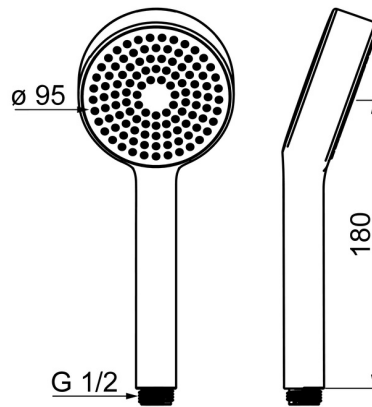

EAN: 4057304002434
static.hansa.com/44610300

- Dusche
- Zubehör
- Chrom
- Anti-Kalk-Technik
- Erfrischend – Starker Wasserstrahl, aktiviert und erfrischt den Körper
- 1-strahlig

Technische Daten

Durchflusseigenschaften

Durchfluss bei 3 bar	18.0 l/min
Durchfluss bei 3 bar (mit Durchflussregler)	15.0 l/min

Technische Eigenschaften

Warmwasserversorgung	max. +65°C
Arbeitsdruck	0.5-5 bar
Anschlussgröße	G1/2
Werkstoff	Verbundwerkstoff