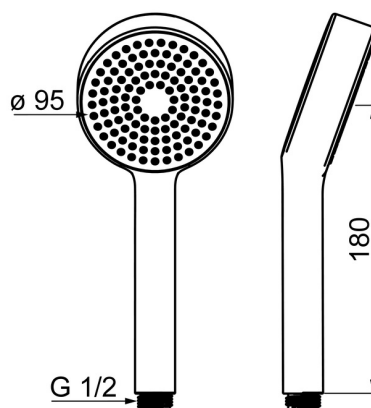

EAN: 4057304002434
static.hansa.com/44610300

- Řešení pro sprchy
- Příslušenství
- Chrom
- Technologie proti usazeninám (snadno se čistí)
- Osvěžující - Silný proud vody, aktivuje a osvěžuje tělo
- 1 proud

Technické údaje

Vlastnosti průtoku

Průtokové množství při 3 bar	18.0 l/min
Průtokové množství při 3 bar (s regulátorem průtoku)	15.0 l/min

Technické vlastnosti

Zdroj teplé vody	max. +65°C
Pracovní tlak	0.5-5 bar
Velikost přípojky	G1/2
Materiál	Kompozit