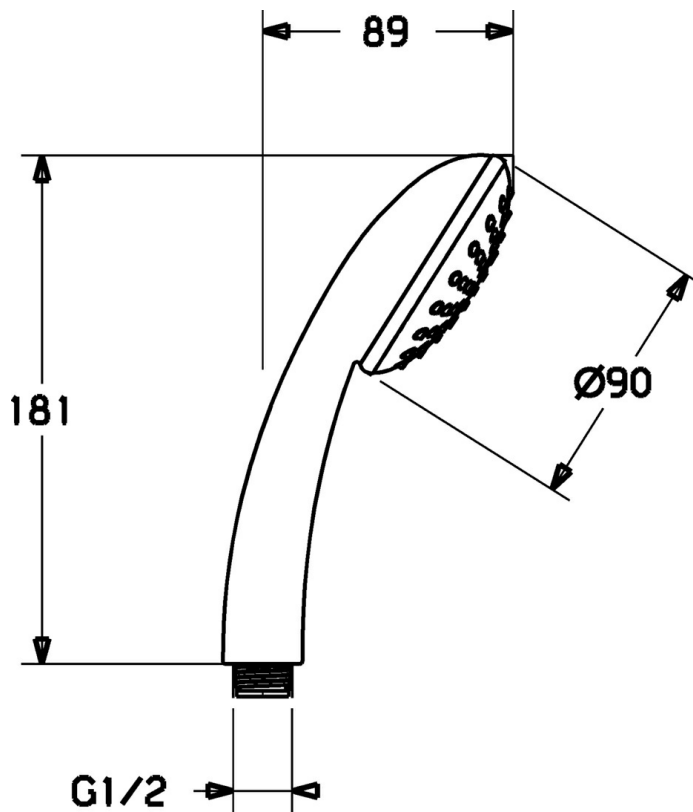

EAN: 4015474127838
static.hansa.com/44610100

- Dusche
- Zubehör
- Chrom
- Anti-Kalk-Technik
- Normal - Gleichmäßiger und weicher Wasserstrahl
- Schmutzfilter
- Laminar Wasserstrahl, ohne Luftbeimischung
- 1-strahlig

Technische Daten

Durchflusseigenschaften

Durchfluss bei 3 bar **19.8 l/min**

Technische Eigenschaften

Warmwasserversorgung **max. +65°C**
 Arbeitsdruck **0.5-5 bar**
 Anschlussgröße **G1/2**
 Werkstoff **Verbundwerkstoff**