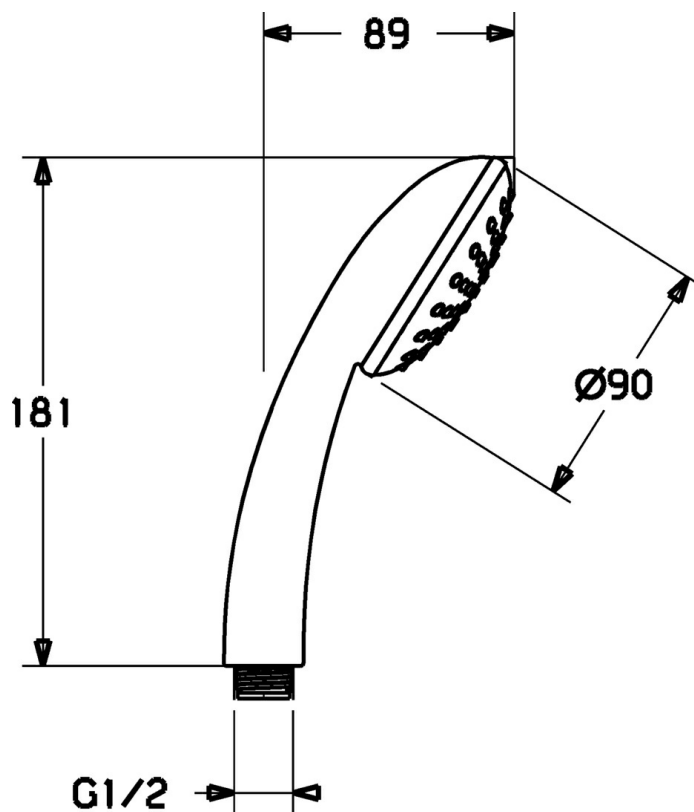

EAN: 4015474127838
static.hansa.com/44610100

- Řešení pro sprchy
- Příslušenství
- Chrom
- Technologie proti usazeninám (snadno se čistí)
- Normální - Rovnoměrný a jemný proud vody
- Filtr(y) na nečistoty
- Laminární proud
- 1 proud

Technické údaje

Vlastnosti průtoku

Průtokové množství při 3 bar **19.8 l/min**

Technické vlastnosti

Zdroj teplé vody **max. +65°C**
Pracovní tlak **0.5-5 bar**
Velikost přípojky **G1/2**
Materiál **Kompozit**