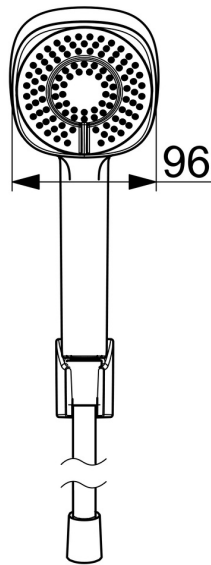

EAN: 4057304011146
static.hansa.com/44600133

- Douche oplossingen
- Wandmontage
- Chrom
- Handdoucheset, Douchehouder, Doucheslang (1500 mm), Eco debiet control, Beschermtechnologie tegen kalkaanslag
- Normaal – gelijkmatige en zachte waterstroom, Verkwickend – sterke waterstroom, activeert en verfrist het lichaam, Ontspannend – zachte waterstroom, aangenaam voor het hele lichaam
- 3-stralig

Technische gegevens

Doorstromingseigenschappen

Verlaagde doorstroomhoeveelheid bij 3 bar	9.0 l/min
Doorstroomhoeveelheid bij 3 bar	18.0 l/min
Doorstroomhoeveelheid bij 3 bar (met debietregelaar)	15.0 l/min

Technische eigenschappen

Warmwatertoevoer	max. +65°C
Werkdruk	0.5-5 bar
Aansluitmaat	G1/2
Materiaal	Composite

Voorschriften

EN-norm	EN 1112, EN 1113
---------	-------------------------

Toestemmingen en Verklaringen