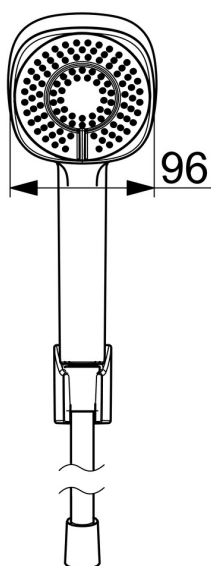

EAN: 4057304011146  
[static.hansa.com/44600133](https://static.hansa.com/44600133)

- Řešení pro sprchy
- Montáž na zeď
- Chrom
- Ruční sprcha, Držák sprchy, Sprchová hadice (1500 mm), Eco funkce pro omezení průtoku vody, Technologie proti usazeninám (snadno se čistí)
- Normální - Rovnoměrný a jemný proud vody, Osvěžující - Silný proud vody, aktivuje a osvěžuje tělo, Relaxační - Jemný proud vody, příjemný pro celé tělo
- 3 proudy

### Vlastnosti průtoku

Úsporný průtok při 3 bar	<b>9.0 l/min</b>
Průtokové množství při 3 bar	<b>18.0 l/min</b>
Průtokové množství při 3 bar (s regulátorem průtoku)	<b>15.0 l/min</b>

### Technické vlastnosti

Zdroj teplé vody	<b>max. +65°C</b>
Pracovní tlak	<b>0.5-5 bar</b>
Velikost přípojky	<b>G1/2</b>
Materiál	<b>Kompozit</b>