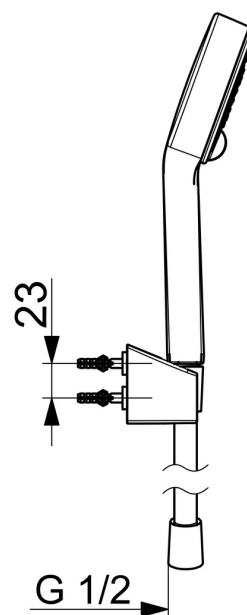

EAN: 4057304011146  
[static.hansa.com/44600133](https://static.hansa.com/44600133)

- Řešení pro sprchy
- Montáž na zeď
- Chrom
- Ruční sprcha, Držák sprchy, Sprchová hadice (1500 mm), Eco funkce pro omezení průtoku vody, Technologie proti usazeninám (snadno se čistí)
- Normální - Rovnoměrný a jemný proud vody, Osvěžující - Silný proud vody, aktivuje a osvěžuje tělo, Relaxační - Jemný proud vody, příjemný pro celé tělo
- 3 proudy

### Vlastnosti průtoku

Úsporný průtok při 3 bar	<b>9.0 l/min</b>
Průtokové množství při 3 bar	<b>18.0 l/min</b>
Průtokové množství při 3 bar (s regulátorem průtoku)	<b>15.0 l/min</b>

### Technické vlastnosti

Zdroj teplé vody	<b>max. +65°C</b>
Pracovní tlak	<b>0.5-5 bar</b>
Velikost přípojky	<b>G1/2</b>
Materiál	<b>Kompozit</b>