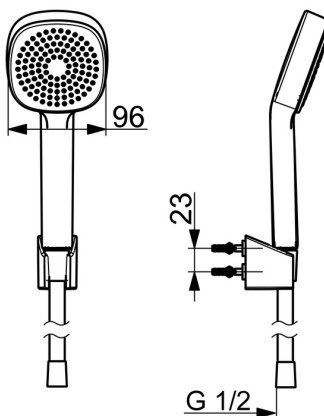

EAN: 4057304011139
static.hansa.com/44600113

- Riešenia pre sprchy
- Nástenná montáž
- Chróm
- Ručná sprcha, Sprchová hadica (1500 mm), Držiak sprchy, Technológia proti usadeninám (ľahko sa čistí)
- Relaxačný - jemný prúd vody, príjemný pre celé telo
- 1-prúdová

Technické údaje

Vlastnosti prietoku

Prietok pri tlaku 3 bar	18.0 l/min
Prietok pri tlaku 3 bar (s ovládačom prietoku)	15.0 l/min

Technické vlastnosti

Dodávka teplej vody	max. +65°C
Pracovný tlak	0.5-5 bar
Spojovacia veľkosť	G1/2
Materiál	Kompozit