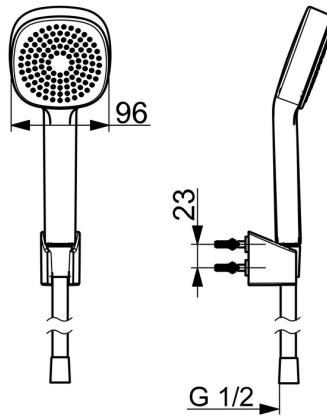

EAN: 4057304011139
static.hansa.com/44600113

- Solutions de douche
- Montage mural
- Chrome
- Douchette, Flexible de douche (1500 mm), Support de douche, Technologie de protection anti calcaire
- Relaxant - Jet d'eau doux, agréable pour tout le corps
- 1 jet

Caractéristiques techniques

Caractéristiques de débit

Débit à 3 bar	18.0 l/min
Débit à 3 bar (avec limiteur de débit)	15.0 l/min

Caractéristiques techniques

Alimentation en eau chaude	max. +65°C
Pression de service	0.5-5 bar
Taille de raccord	G1/2
Matériau	Composite