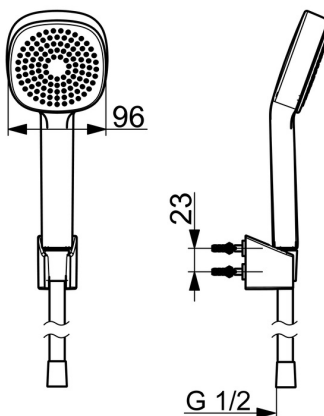

EAN: 4057304011139  
[static.hansa.com/44600113](https://static.hansa.com/44600113)

- Řešení pro sprchy
- Montáž na zeď
- Chrom
- Ruční sprcha, Sprchová hadice (1500 mm), Držák sprchy, Technologie proti usazeninám (snadno se čistí)
- Relaxační - Jemný proud vody, příjemný pro celé tělo
- 1 proud

### Technické vlastnosti

Zdroj teplé vody	<b>max. +65°C</b>
Pracovní tlak	<b>0.5-5 bar</b>
Velikost přípojky	<b>G1/2</b>
Materiál	<b>Kompozit</b>