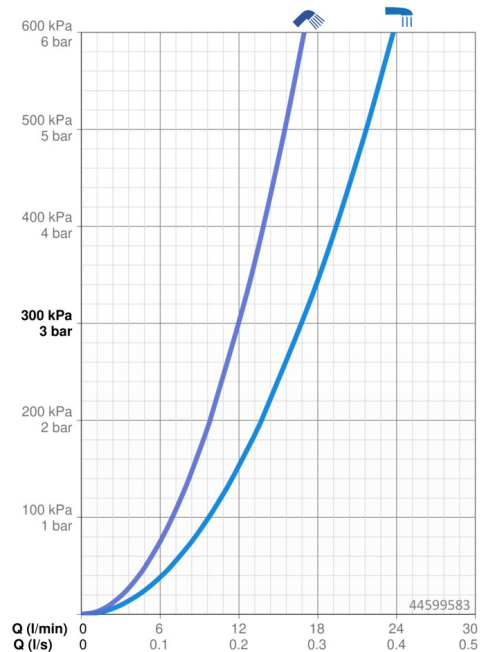

Technické údaje

Vlastnosti prietoku

Prietok pri tlaku 3 bar	16.8 / 12.0 l/min
Pokles tlaku pri prietoku (0,2 l/s)	3 bar

Technické vlastnosti

Dodávka teplej vody	max. +80°C
Pracovný tlak	0.5-10 bar
Materiál	Mosadz

Predpisy

Norma EN	EN 817
Trieda hlučnosti	II (ISO 3822)

Schválenia a Prehlásenia

Vyhlásenie o zhode	DoC