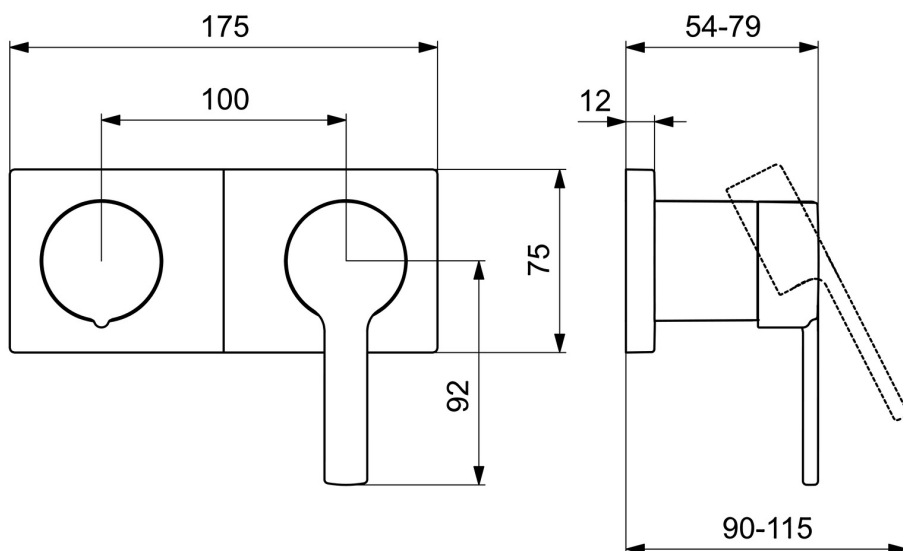

EAN: 4057304014840
static.hansa.com/44599583

- Sprcha a vaňa
- Jednopaková, Sada pre konečnú montáž
- Podomietková inštalácia
- Chróm
- Páka so symbolom teplej a studenej vody, Jedna ovládacia páka / rukoväť
- Otočný prepínač
- Rám ružice, Štvorcová rozeta, Krycia objímka, BLUECLICK – pre ľahkú bezskrutkovú inštaláciu vonkajšej krytky
- S dvojcestným prepínačom

Technické údaje

Vlastnosti prietoku

Prietok pri tlaku 3 bar	16.8 / 12.0 l/min
Pokles tlaku pri prietoku (0,2 l/s)	3 bar

Technické vlastnosti

Dodávka teplej vody	max. +80°C
Pracovný tlak	0.5-10 bar
Materiál	Mosadz

Predpisy

Norma EN	EN 817
Trieda hlučnosti	II (ISO 3822)

Schválenia a Prehlásenia

Vyhlásenie o zhode	DoC
--------------------	------------

Náhradné diely

SP44599583

	Názov	Kód
01	Ovládacia rukoväť	1004279V
02	Záslepka	59914573
03	Ružice	59914572
04	Krycí diel Ukončené	59914702
05	Cover plate holder	59913697
06	Skrutka, M4x55	59913698
07	Rukoväť regulátora prietoku vody Ukončené	59914703
08	Ružice	59914671