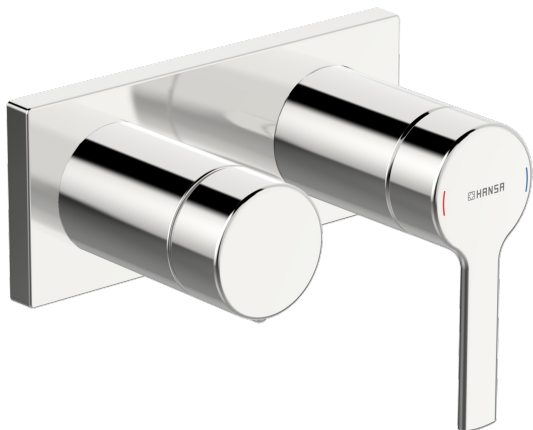

EAN: 4057304014840
static.hansa.com/44599583

- Sprcha a vaňa
- Jednopaková, Sada pre konečnú montáž
- Podomietková inštalácia
- Chróm
- Páka so symbolom teplej a studenej vody, Jedna ovládacia páka / rukoväť
- Otočný prepínač
- Rám ružice, Štvorcová rozeta, Krycia objímka, BLUECLICK – pre ľahkú bezskrutkovú inštaláciu vonkajšej krytky
- S dvojcestným prepínačom

Technické údaje

Vlastnosti prietoku

Prietok pri tlaku 3 bar	16.8 / 12.0 l/min
Pokles tlaku pri prietoku (0,2 l/s)	3 bar

Technické vlastnosti

Dodávka teplej vody	max. +80°C
Pracovný tlak	0.5-10 bar
Materiál	Mosadz

Predpisy

Norma EN	EN 817
Trieda hlučnosti	II (ISO 3822)

Schválenia a Prehlásenia

Vyhlásenie o zhode	DoC
--------------------	------------

Náhradné diely

SP44599583

	Názov	Kód
01	Ovládacia rukoväť	1004279V
02	Záslepka	59914573
03	Ružice	59914572
04	Krycí diel Ukončené	59914702
05	Cover plate holder	59913697
06	Skrutka, M4x55	59913698
07	Rukoväť regulátora prietoku vody Ukončené	59914703
08	Ružice	59914671