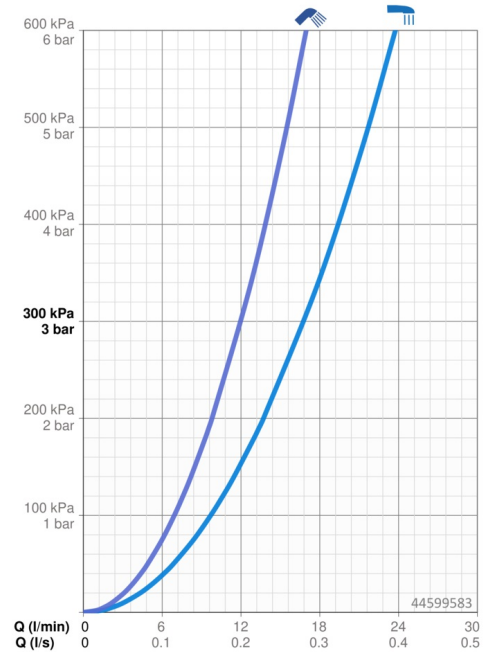

Technische gegevens

Doorstromingseigenschappen

Doorstroomhoeveelheid bij 3 bar	16.8 / 12.0 l/min
Drukverlies bij doorstroomhoeveelheid (0,2 l/s)	3 bar

Technische eigenschappen

Warmwatertoevoer	max. +80°C
Werkdruk	0.5-10 bar
Materiaal	brass

Voorschriften

EN-norm	EN 817
Geluidsklasse	II (ISO 3822)

Toestemmingen en Verklaringen

Verklaring van overeenstemming	DoC