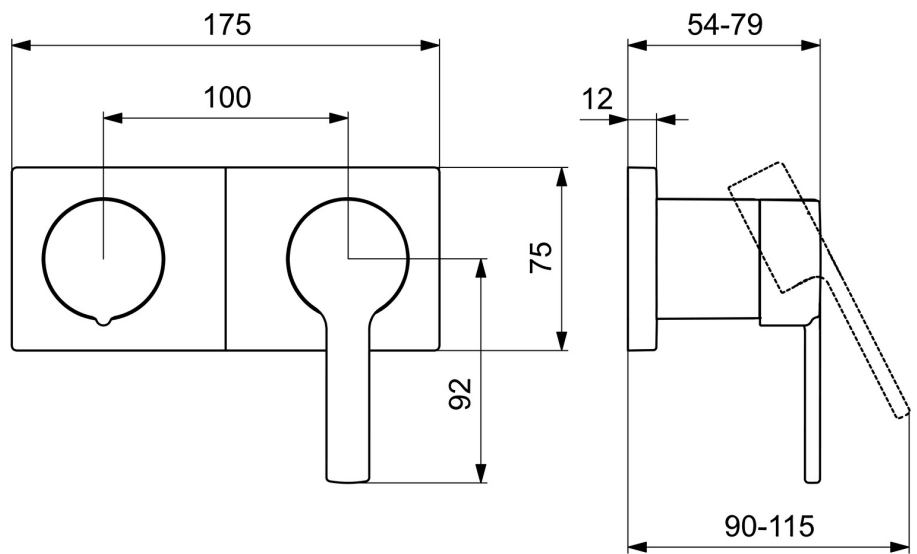

EAN: 4057304014840
static.hansa.com/44599583

- Bad en douche
- Eengreeps, Afbouwset
- Wandmontage voor inbouwunit
- Chrom
- Hendel met warm-koud-aanduiding, Eengreeps bediend
- Draaiknop omstelling
- Frame tbv rozetten, Vierkante rozet, Huls, BLUECLICK rozettendrager voor eenvoudige montage

Technische gegevens

Doorstromingseigenschappen

Doorstroomhoeveelheid bij 3 bar	16.8 / 12.0 l/min
Drukverlies bij doorstroomhoeveelheid (0,2 l/s)	3 bar

Technische eigenschappen

Warmwatertoevoer	max. +80°C
Werkdruk	0.5-10 bar
Materiaal	brass

Voorschriften

EN-norm	EN 817
Geluidsklasse	II (ISO 3822)

Toestemmingen en Verklaringen

Verklaring van overeenstemming	DoC
--------------------------------	------------

Reserveonderdelen

SP44599583

	Naam	Code
01	Hendel Chroom	1004279V
02	Sierdop	59914573
03	Rosassen Chroom	59914572
04	Afdeklaat Chroom Stopgezet	59914702
05	Cover plate holder	59913697
06	Schroef, M4x55	59913698
07	Debiethendel Chroom Stopgezet	59914703
08	Rosassen Chroom	59914671