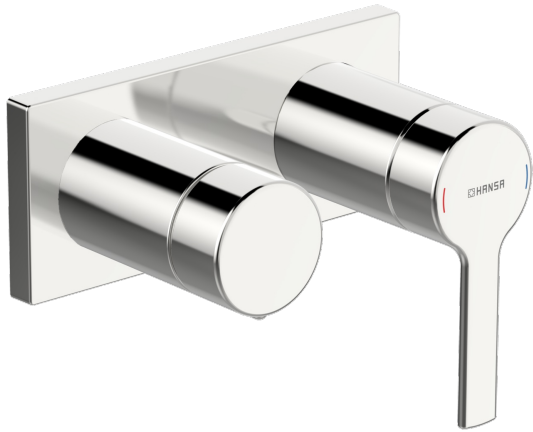

EAN: 4057304014840
static.hansa.com/44599583

- Bad en douche
- Eengreeps, Afbouwset
- Wandmontage voor inbouwunit
- Chrom
- Hendel met warm-koud-aanduiding, Eengreeps bediend
- Draaiknop omstelling
- Frame tbv rozetten, Vierkante rozet, Huls, BLUECLICK rozettendrager voor eenvoudige montage

Technische gegevens

Doorstromingseigenschappen

Doorstroomhoeveelheid bij 3 bar	16.8 / 12.0 l/min
Drukverlies bij doorstroomhoeveelheid (0,2 l/s)	3 bar

Technische eigenschappen

Warmwatertoevoer	max. +80°C
Werkdruk	0.5-10 bar
Materiaal	brass

Voorschriften

EN-norm	EN 817
Geluidsklasse	II (ISO 3822)

Toestemmingen en Verklaringen

Verklaring van overeenstemming	DoC
--------------------------------	------------

Reserveonderdelen

SP44599583

	Naam	Code
01	Hendel Chroom	1004279V
02	Sierdop	59914573
03	Rosassen Chroom	59914572
04	Afdeklaat Chroom Stopgezet	59914702
05	Cover plate holder	59913697
06	Schroef, M4x55	59913698
07	Debiethendel Chroom Stopgezet	59914703
08	Rosassen Chroom	59914671