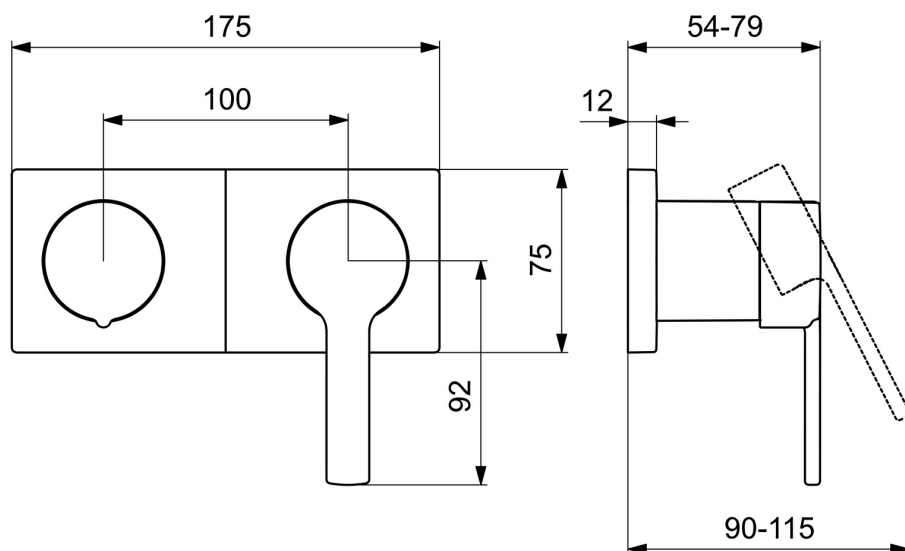

EAN: 4057304014840  
[static.hansa.com/44599583](https://static.hansa.com/44599583)

- Baignoire et douche
- Monocommande, Kit de finition
- Montage mural encastré
- Chrome
- Levier avec symbole C+F, Levier monocommande
- Inverseur à tourner
- Rosace décorative, Rosace carrée, Manchon, BLUECLICK support pour rosace pour montage facile

## Caractéristiques techniques

### Caractéristiques techniques

Alimentation en eau chaude	<b>max. +80°C</b>
Pression de service	<b>0.5-10 bar</b>
Matériau	<b>brass</b>