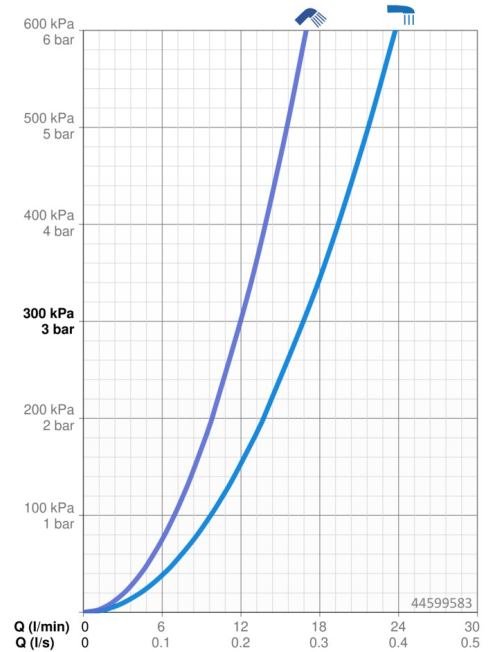

Caractéristiques techniques

Caractéristiques de débit

Débit à 3 bar	16.8 / 12.0 l/min
Perte de charge avec débit (0,2 l/s)	3 bar

Caractéristiques techniques

Alimentation en eau chaude	max. +80°C
Pression de service	0.5-10 bar
Matériau	brass

Règlementations

Norme EN	EN 817
Classe acoustique	II (ISO 3822)

Certificats et normes

Déclaration de conformité	DoC