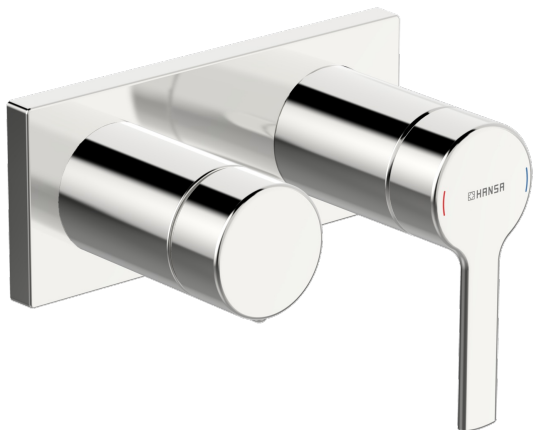

EAN: 4057304014840  
[static.hansa.com/44599583](https://static.hansa.com/44599583)

- Baignoire et douche
- Monocommande, Kit de finition
- Montage mural encastré
- Chrome
- Levier avec symbole C+F, Levier monocommande
- Inverseur à tourner
- Rosace décorative, Rosace carrée, Manchon, BLUECLICK support pour rosace pour montage facile