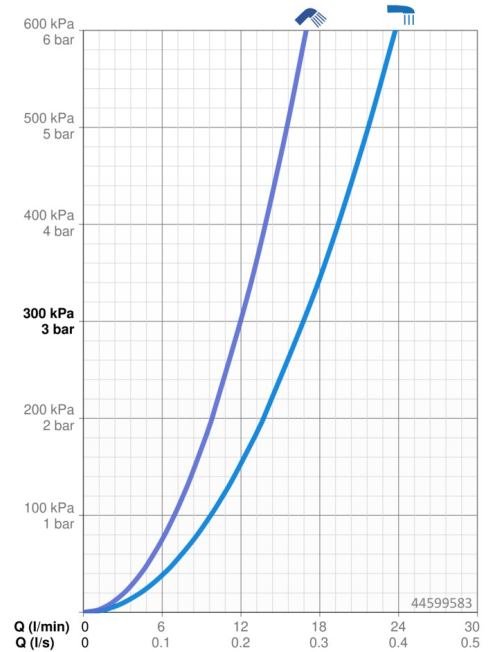

Technische Daten

Durchflusseigenschaften

Durchfluss bei 3 bar	16.8 / 12.0 l/min
Druckverlust bei einem Durchfluss von 0,2 l/s	3 bar

Technische Eigenschaften

Warmwasserversorgung	max. +80°C
Arbeitsdruck	0.5-10 bar
Werkstoff	Messing

Vorschriften

EN Standard	EN 817
Geräuschklasse	II (ISO 3822)

Zulassungen und Deklarationen

Konformitätserklärung	DoC