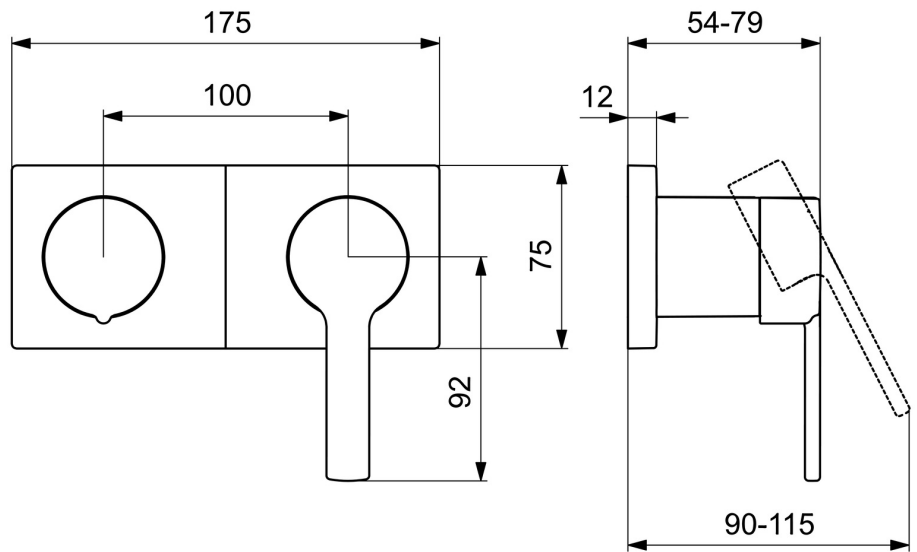

EAN: 4057304014840
static.hansa.com/44599583

- Wanne & Dusche
- Einhebelmischer, Fertigmontageset
- Wandmontage für Unterputz-Einbaukörper
- Chrom
- Hebel mit W+K-Kennzeichnung, Einhandbedienhebel/Griff
- Drehumsteller, druckunabhängig
- Rosettenträger, Rosette eckig, Hülse, BLUECLICK: zur einfachen, schraubenlosen Rosettenbefestigung

Technische Daten

Durchflusseigenschaften

Durchfluss bei 3 bar	16.8 / 12.0 l/min
Druckverlust bei einem Durchfluss von 0,2 l/s	3 bar

Technische Eigenschaften

Warmwasserversorgung	max. +80°C
Arbeitsdruck	0.5-10 bar
Werkstoff	Messing

Vorschriften

EN Standard	EN 817
Geräuschklasse	II (ISO 3822)

Zulassungen und Deklarationen

Konformitätserklärung	DoC
-----------------------	------------

Ersatzteile

SP44599583

	Name	Art.-Nr.
01	Hebel	1004279V
02	Dekorkappe	59914573
03	Abdekhülse	59914572
04	Abdeckplatte Ausgelaufen	59914702
05	Deckplatte Halter	59913697
06	Schraube, M4x55	59913698
07	Mengen-Einstell-Griff Ausgelaufen	59914703
08	Abdekhülse	59914671