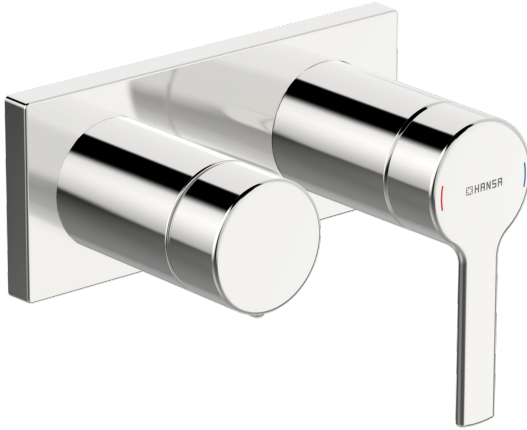

EAN: 4057304014840
static.hansa.com/44599583

- Wanne & Dusche
- Einhebelmischer, Fertigmontageset
- Wandmontage für Unterputz-Einbaukörper
- Chrom
- Hebel mit W+K-Kennzeichnung, Einhandbedienhebel/Griff
- Drehumsteller, druckunabhängig
- Rosettenträger, Rosette eckig, Hülse, BLUECLICK: zur einfachen, schraubenlosen Rosettenbefestigung

Vorschriften

EN Standard	EN 817
Geräuschklasse	II (ISO 3822)

Zulassungen und Deklarationen

Konformitätserklärung	DoC
-----------------------	------------

Ersatzteile

SP44599583

	Name	Art.-Nr.
01	Hebel	1004279V
02	Dekorkappe	59914573
03	Abdekhülse	59914572
04	Abdeckplatte Ausgelaufen	59914702
05	Deckplatte Halter	59913697
06	Schraube, M4x55	59913698
07	Mengen-Einstell-Griff Ausgelaufen	59914703
08	Abdekhülse	59914671